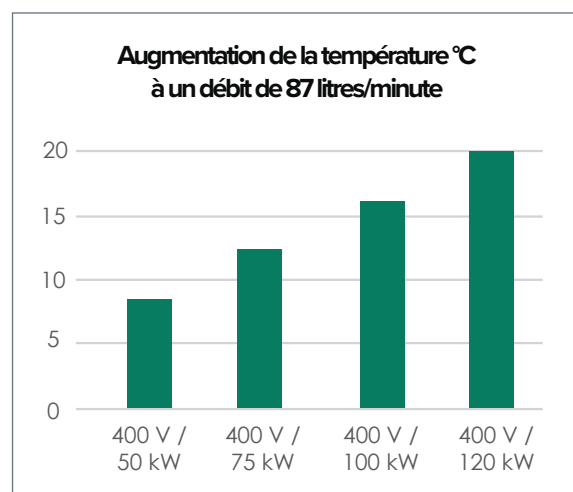

Qu'il s'agisse de moderniser des installations existantes ou de créer de nouveaux systèmes, les chauffages instantanés Haws 9321 CE, 9326CE et 9327CE constituent un choix judicieux pour la sécurité sur le lieu de travail.